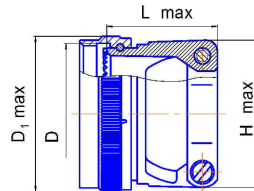

СНЦ 144

Гайка задняя ГЗ-...F(W)

Условный размер корпуса	Условное обозначение гайки задней	D	D ₁ max	L max
9	ГЗ-9W	M12X1-6H	19,05	16,20
	ГЗ-9F			
11	ГЗ-11W	M15X1-6H	21,59	
	ГЗ-11F			
13	ГЗ-13W	M18X1-6H	25,40	
	ГЗ-13F			
15	ГЗ-15W	M22X1-6H	27,94	
	ГЗ-15F			
17	ГЗ-17W	M25X1-6H	31,75	
	ГЗ-17F			
19	ГЗ-19W	M28X1-6H	35,56	
	ГЗ-19F			
21	ГЗ-21W	M31X1-6H	38,10	
	ГЗ-21F			
23	ГЗ-23W	M34X1-6H	41,91	
	ГЗ-23F			
25	ГЗ-25W	M37X1-6H	44,45	
	ГЗ-25F			

Кожух прямой КП-...F(W)

Условный размер корпуса	Условное обозначение кожуха прямого	D, мм	D ₁ max, мм	H max, мм	L max, мм
9	КП-9W	M12X1-6H	19,60	19,10	20,60
	КП-9F				
11	КП-11W	M15X1-6H	20,80	21,10	21,60
	КП-11F				
13	КП-13W	M18X1-6H	23,90	25,10	22,60
	КП-13F				
15	КП-15W	M22X1-6H	27,20	26,60	22,60
	КП-15F				
17	КП-17W	M25X1-6H	30,70	33,50	23,60
	КП-17F				
19	КП-19W	M28X1-6H	34,50	36,90	29,60
	КП-19F				
21	КП-21W	M31X1-6H	37,60	39,50	32,80
	КП-21F				
23	КП-23W	M34X1-6H	40,60	42,00	35,90
	КП-23F				
25	КП-25W	M37X1-6H	43,20	45,70	47,70
	КП-21F				