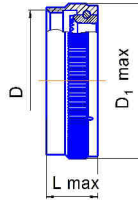

СНЦ 144

Гайка задняя ГЗ-...F(W)

Условный размер корпуса	Условное обозначение гайки задней	D	D ₁ max	L max
9	ГЗ-9W	M12X1-6H	19,05	16,20
	ГЗ-9F			
11	ГЗ-11W	M15X1-6H	21,59	
	ГЗ-11F			
13	ГЗ-13W	M18X1-6H	25,40	
	ГЗ-13F			
15	ГЗ-15W	M22X1-6H	27,94	
	ГЗ-15F			
17	ГЗ-17W	M25X1-6H	31,75	
	ГЗ-17F			
19	ГЗ-19W	M28X1-6H	35,56	
	ГЗ-19F			
21	ГЗ-21W	M31X1-6H	38,10	
	ГЗ-21F			
23	ГЗ-23W	M34X1-6H	41,91	
	ГЗ-23F			
25	ГЗ-25W	M37X1-6H	44,45	
	ГЗ-25F			

Кожух прямой КП-...F(W)

Условный размер корпуса	Условное обозначение кожуха прямого	D, мм	D ₁ max, мм	H max, мм	L max, мм
9	КП-9W	M12X1-6H	19,60	19,10	20,60
	КП-9F				
11	КП-11W	M15X1-6H	20,80	21,10	21,60
	КП-11F				
13	КП-13W	M18X1-6H	23,90	25,10	22,60
	КП-13F				
15	КП-15W	M22X1-6H	27,20	26,60	22,60
	КП-15F				
17	КП-17W	M25X1-6H	30,70	33,50	23,60
	КП-17F				
19	КП-19W	M28X1-6H	34,50	36,90	29,60
	КП-19F				
21	КП-21W	M31X1-6H	37,60	39,50	32,80
	КП-21F				
23	КП-23W	M34X1-6H	40,60	42,00	35,90
	КП-23F				
25	КП-25W	M37X1-6H	43,20	45,70	47,70
	КП-21F				